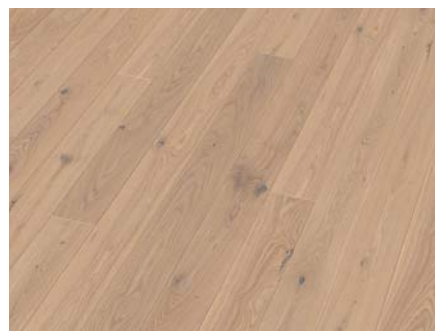

VZORKY BAREV:

DUB BIANCA

Většinu druhů dřevěných podlah MULTIFlor jsme schopni dodat s povrchovou úpravou a barvou na přání zákazníka.